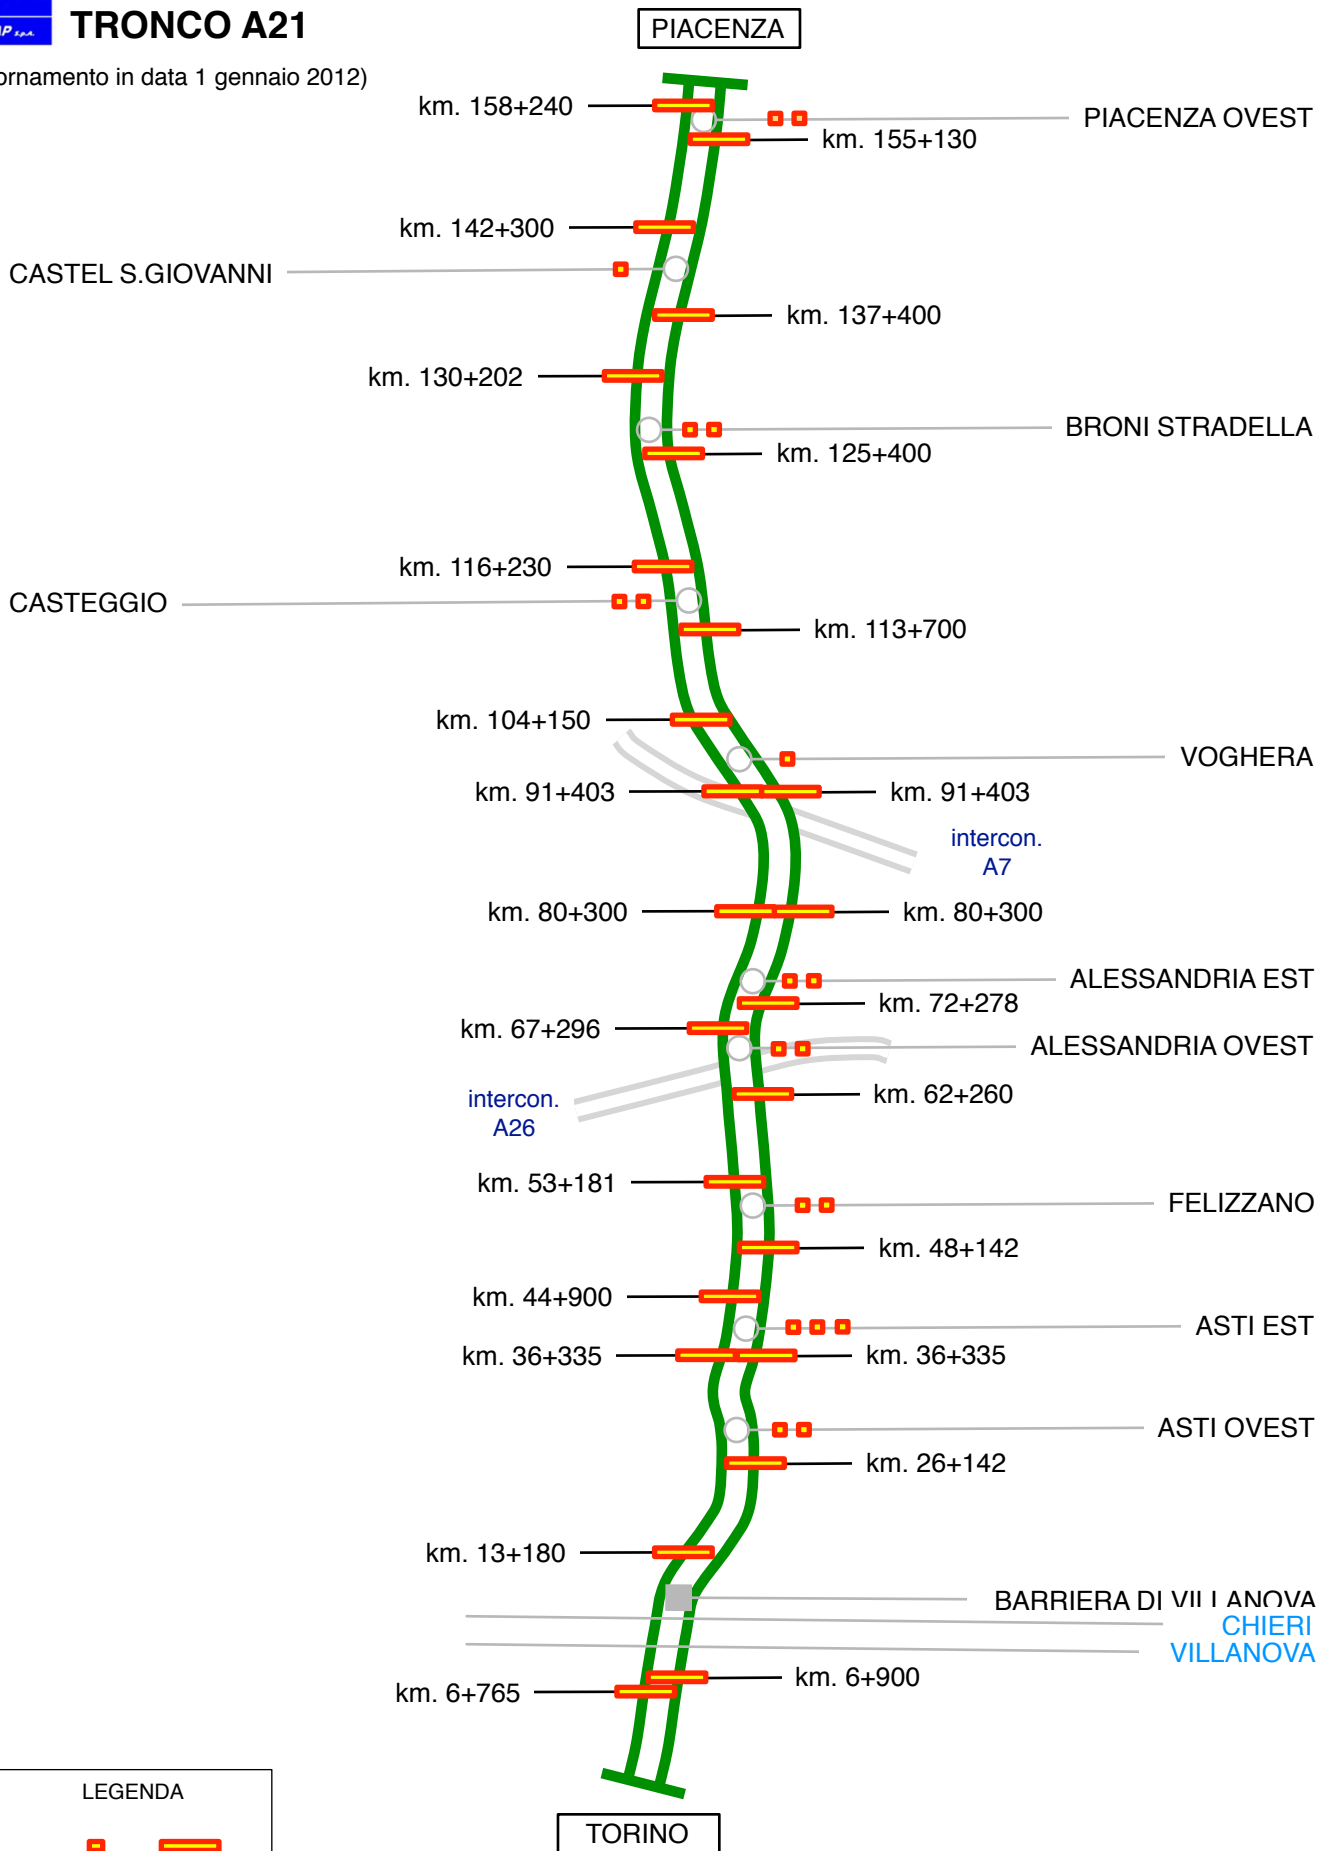

PMV TRONCO A21

(Aggiornamento in data 1 gennaio 2012)

LEGENDA

 accesso

 itinere